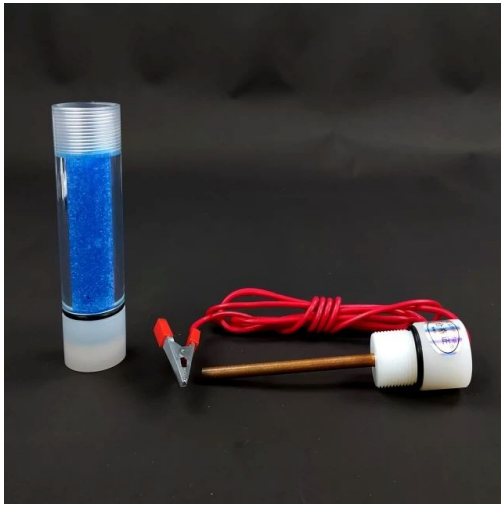

Kupfersulfat-Referenzelektrode

Artikelnummer: ELERCS

Einführung

Suchen Sie eine Kupfersulfat-Referenzelektrode? Unsere Komplettmodelle sind aus hochwertigen Materialien gefertigt und sorgen so für Langlebigkeit und Sicherheit. Anpassungsoptionen verfügbar.

[Mehr erfahren](#)

Spezifikationen	Keramikkern / Korkkern
Stabmaterial	S
Verwendung	Spritzen Sie destilliertes Wasser über das Pulver