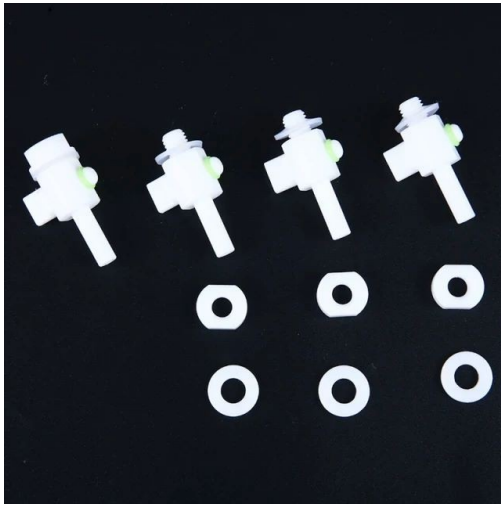

Ptfe-Luftventil

Artikelnummer: PTFE-08

Einführung

Kleines PTFE-Luftventil für die Gas-Flüssigkeits-Probenahme und Probenahmebeutel für die Probenentnahme.

[Mehr erfahren](#)