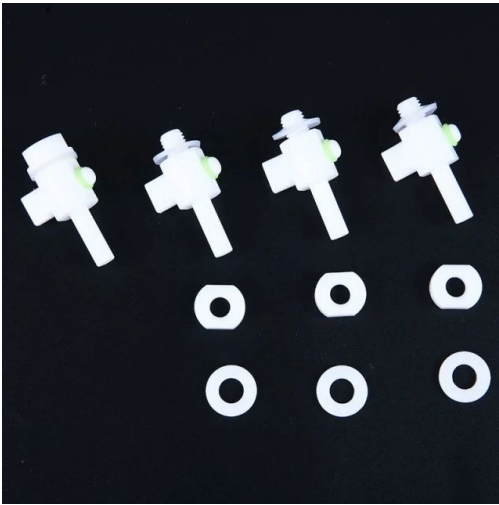

Ptfe-Luftventil

Artikelnummer: PTFE-08

Einführung

Kleines PTFE-Luftventil für die Gas-Flüssigkeits-Probenahme und Probenahmebeutel für die Probenentnahme.

[Mehr erfahren](#)