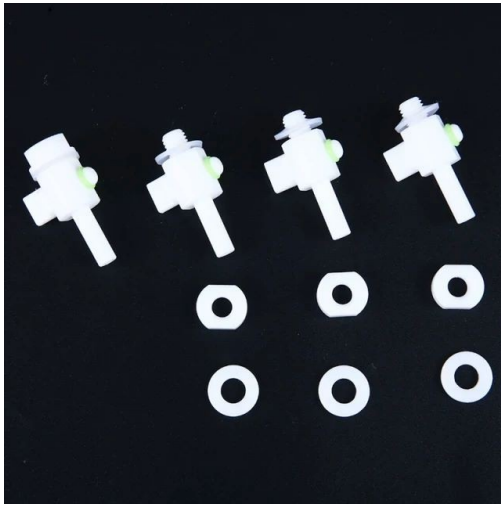

Ptfe-Luftventil

Artikelnummer: PTED-08

Introduction

Kleines PTFE-Luftventil für die Gas-Flüssigkeits-Probenahme und Probenahmebeutel für die Probenentnahme.

[Mehr erfahren](#)